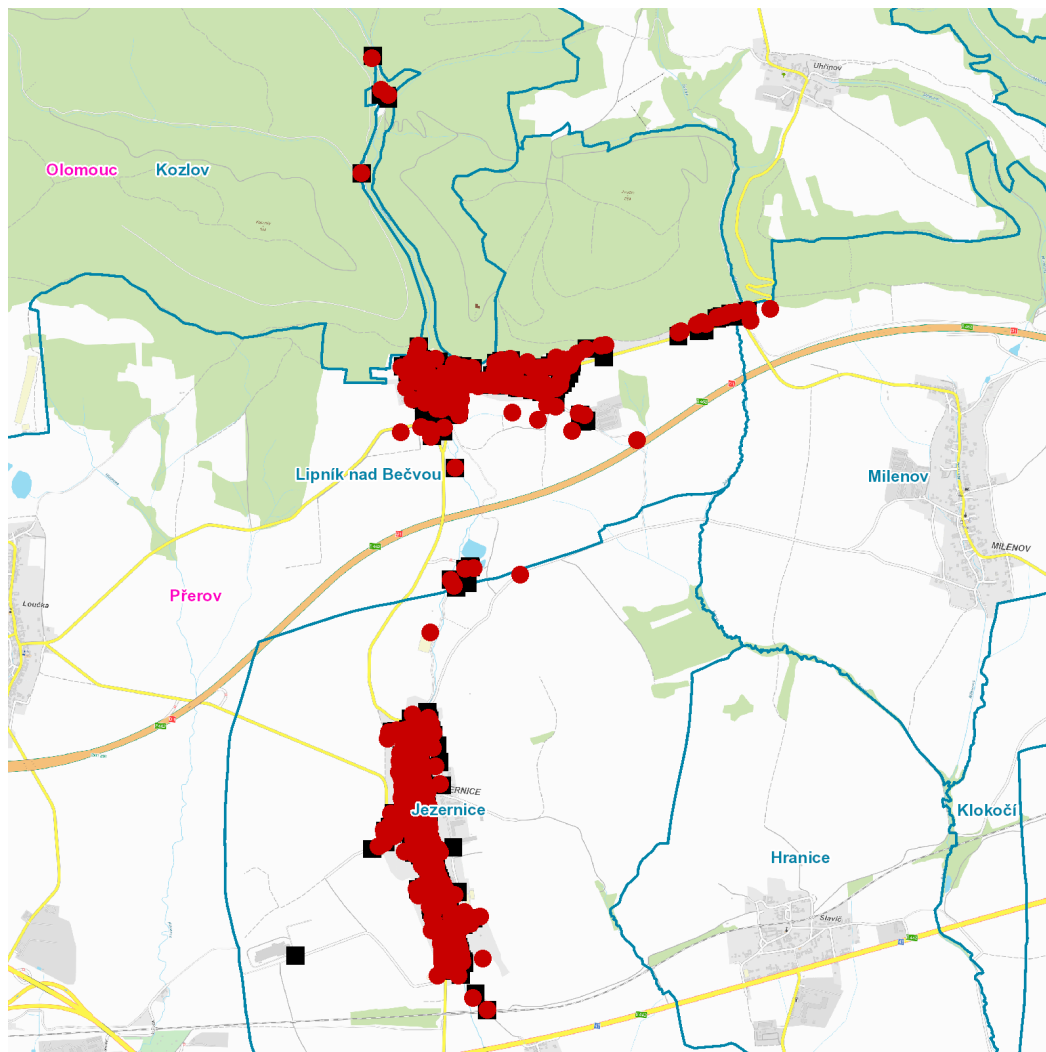

dne **21. 1. 2025** od **7:30** do **15:30** hodin**Orientační mapový podklad odstávkou dotčených lokalit****VYSVĚTLIVKY**

- – adresy dotčené odstávkou elektřiny
- – místa připojení k elektrické síti dotčená odstávkou